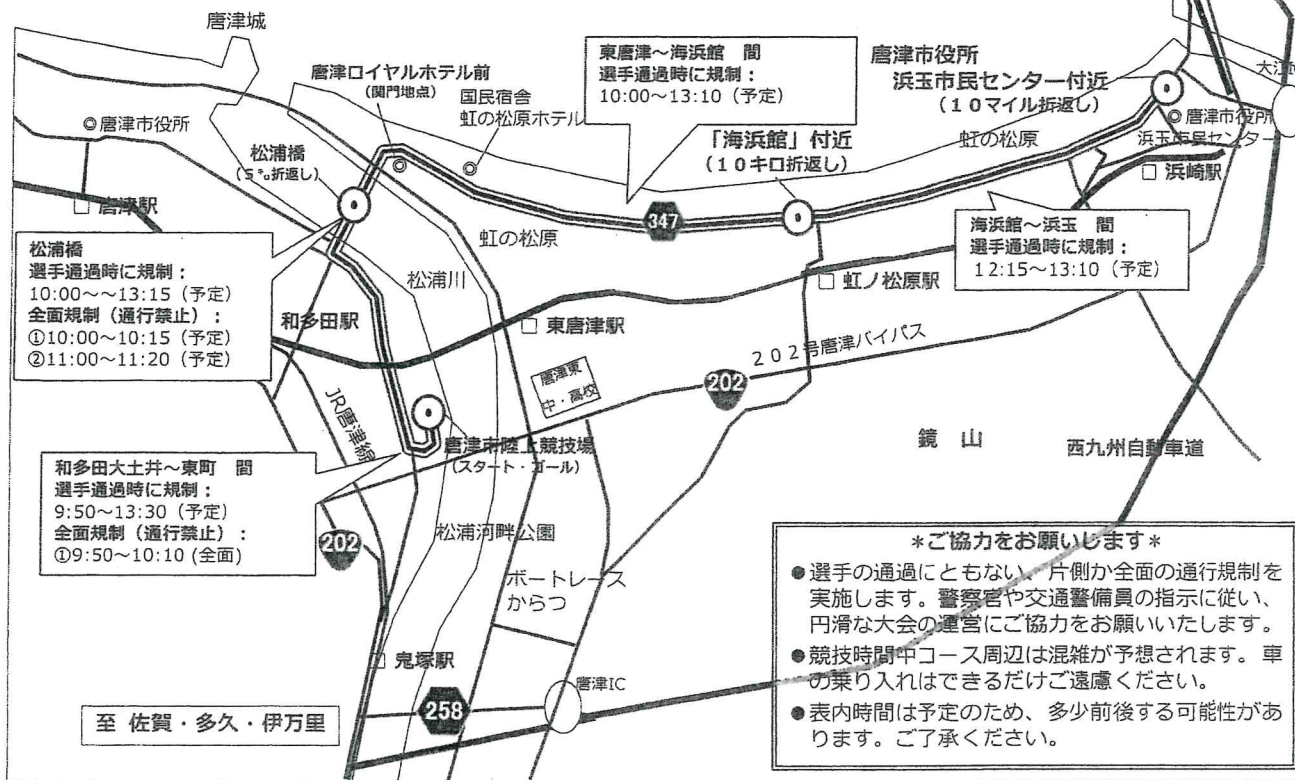

第59回唐津10マイルロードレース大会

交通規制のお知らせ

平成31年2月10日(日) 9:50頃 ~ 13:30頃

競技種目	種目	参加の範囲	スタート
競技種目	高校10キロ	高校生男子	10:00
	女子10キロ	一般女子(高校生可)	11:00
	高校女子5キロ	高校生女子	11:05
	一般10マイル	一般男子	12:15

第31回虹の松原カップ西日本選抜小学生クラブ駅伝競走大会

交通規制のお知らせ

平成31年3月24日(日) 9:45頃 ~ 11:15頃