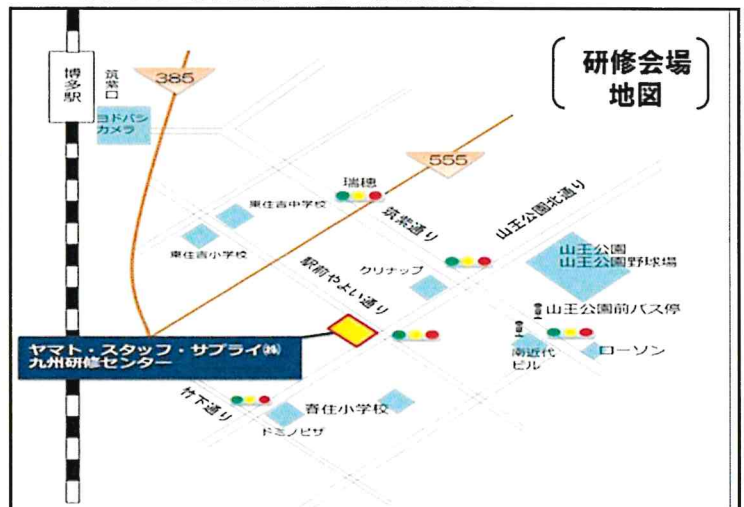

- ① 7日(月)・8日(火)・9日(水)
- ② 29日(火)・30日(水)・31日(木)

2月

- ① 5日(火)・6日(水)・7日(木)
- ② 19日(火)・20日(水)・21日(木)

3月

- ① 5日(火)・6日(水)・7日(木)
- ② 18日(月)・19日(火)・20日(水)
- ③ 29日(金)・30日(土)・31日(日)

会場 九州研修センター・研修室

時間 16時間(連続3日間) 10:00~16:30

住所 福岡県福岡市博多区博多駅南4丁目15-8

会場アクセス 【西鉄バス】
「山王公園前」バス停下車より徒歩5分

注意事項 **※駐車場はございません**

お車でお越しの方はお近くのパーキングをご利用下さい
なお、近隣駐車場のMAPがございますので
裏面申込用紙(右下)の「MAP必要・不要」に丸を付けて下さい
必要な方には受講票に添付し送付致します

【お申し込み方法】

ヤマト・スタッフ・サプライ株式会社HPよりインターネット予約
または、裏面申込用紙に必要事項記載の上弊社へFAX送信