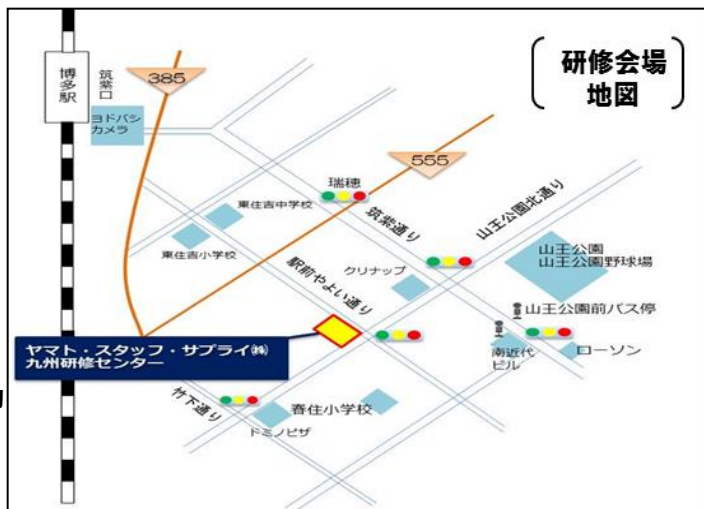

基礎講習 (貨物)

お早めにお申込下さい!

対象者

運行管理者になろうとする方

補助者になろうとする方

この講習を受講することにより、「運行管理試験」の受験資格を得ることができます。

この講習を修了した方を運行管理者の「補助者」に選任することができます。

ご注意

法改正により、運送事業者において新たに運行管理者に選任され、過去に一度も基礎講習を受けていない場合は選任届出をした年度内に、基礎講習を受講することが義務づけられました。

基礎講習 受講料等

16時間(3日) (消費税込)

8,700円

- ・自動車運送事業に関する法令
- ・道路交通に関する法令
- ・運行管理の業務に関すること
- ・自動車事故防止に関すること
- ・自動車運転者の指導および監督に関すること
- ・修了試験および補習

会場 九州研修センター・研修室

住所 福岡県福岡市博多区博多駅南4丁目15-8

時間 16時間(連続3日間) 10:00~16:30

会場アクセス 【西鉄バス】「山王公園前」バス停下車より徒歩5分

注意事項 **※駐車場はございません。**

お車でお越しの方はお近くのパーキングをご利用下さい。
なお、近隣駐車場の簡易MAPがございますので裏面申込用紙(右下)の「MAP必要・不要」に丸を付けて下さい。
必要な方には受講票に添付し送付致します。

申込方法 ヤマト・スタッフ・サプライ株式会社HPよりインターネット予約
または裏面申込用紙に必要事項記載の上弊社へFAX送信

日程

11月

- ① 7日(火)・8日(水)・9日(木)
- ② 20日(月)・21日(火)・22日(水)
- ③ 24日(金)・25日(土)・26日(日)

12月

- ① 2日(土)・3日(日)・4日(月)
- ② 16日(土)・17日(日)・18日(月)

(H30年) 1月

- ① 6日(土)・7日(日)・8日(月)
- ② 23日(火)・24日(水)・25日(木)

2月

- ① 5日(月)・6日(火)・7日(水)
- ② 20日(火)・21日(水)・22日(木)

3月

- ① 4日(日)・5日(月)・6日(火)
- ② 19日(月)・20日(火)・21日(水)
- ③ 28日(水)・29日(木)・30日(金)

お問い合わせ【講習内容・会場について】受付時間 9:00~18:00

ヤマト・スタッフ・サプライ株式会社 九州研修センター
福岡県福岡市博多区博多駅南4丁目15-8 TEL:092-289-6851

サービス内容・開催日程・お申込みの詳細はHPから

<http://www.y-staff-supply.co.jp/>

ヤマト 基礎

検索